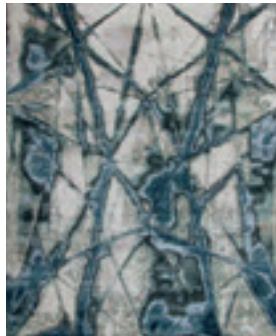

10329 B Marfil Verde / Ivory Green /
Ivory Grün