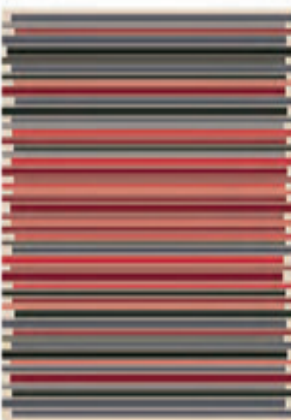

Propuesta de color 3 / Color suggestion 3 / Vorschlag Farbe 3