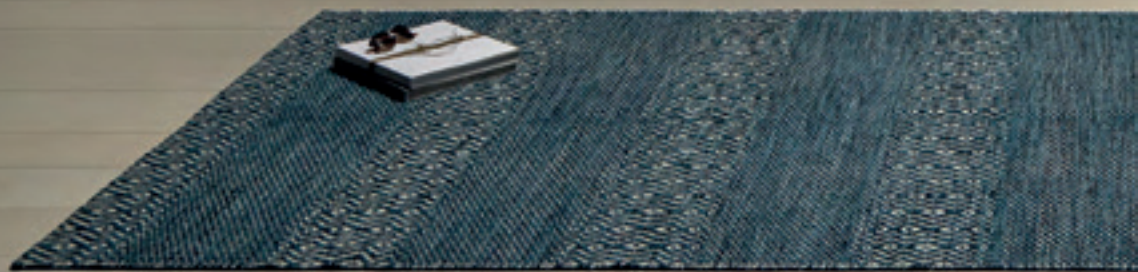

Hergestellt aus 80% Polyester · 20% Baumwolle und erhältlich in 4 Farben.

Rojo / Red / Rot

Corn & Field

Field · Verde inglés / English green / Englisch Grün

KUATRO

Corn · Beige / Beige / Beige

KUATRO

Corn & Field