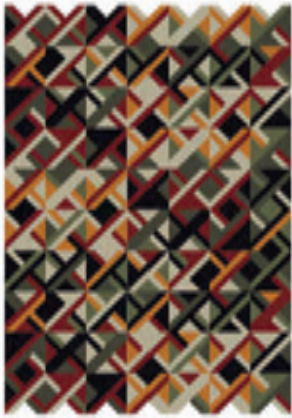

In the Custom program we offer several templates which can be customized with different colors on the website. We can also produce your carpet according to the design provided.

The program offers more than 300 different colors (214 wool and 75 viscose).

Das Programm bietet mehr als 300 verschiedene Farben (214 Wolle und 75 Viskose).

Custom · Plantilla Plain / Template Plain

MATERIAL / MATERIAL / MATERIAL 100% Lana y/o Viscosa / 100% Wool and/or Viscose / 100% Wolle und/oder Viskose

KUATRO

Propuesta de color 1 / Color suggestion 1 / Vorschlag Farbe 1

Propuesta de color 2 / Color suggestion 2 / Vorschlag Farbe 2

Propuesta de color 3 / Color suggestion 3 / Vorschlag Farbe 3

Detalle / Detail / Detail