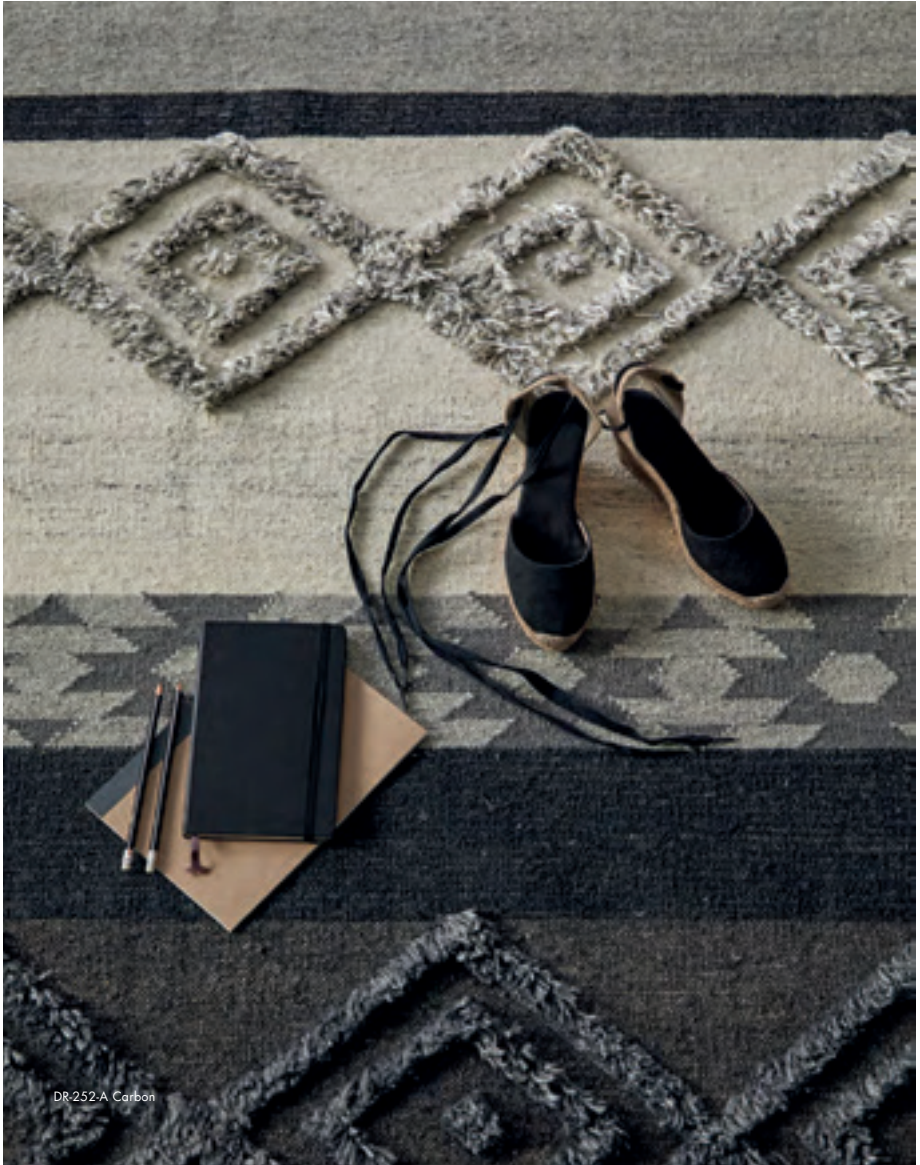

DR-252-A Carbon