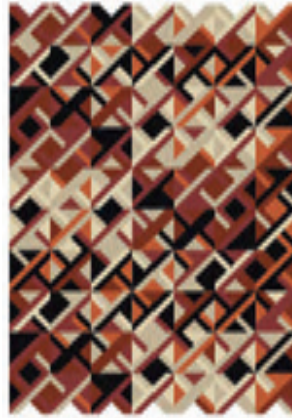

In the Custom program we offer several templates which can be customized with different colors on the website. We can also produce your carpet according to the design provided.

The program offers more than 300 different colors (214 wool and 75 viscose).

Das Programm bietet mehr als 300 verschiedene Farben (214 Wolle und 75 Viskose).

Custom · Plantilla Plain / Template Plain

MATERIAL / MATERIAL / MATERIAL 100% Lana y/o Viscosa / 100% Wool and/or Viscose / 100% Wolle und/oder Viskose

Plain - Shape 2 / Forma 2 / Form 2

Plain - Shape 3 / Forma 3 / Form 3

Plain - Shape 4 / Forma 4 / Form 4

Custom · Plantilla Tiles / Template Tiles

MATERIAL / MATERIAL / MATERIAL 100% Lana y/o Viscosa / 100% Wool and/or Viscose / 100% Wolle und/oder Viskose
ALTURA / HEIGHT / HÖHE 12 mm
TÉCNICA / TECHNIQUE / TECHNIK Puzado a mano / Hand Tufted / Handgewebt mit Hilfe eines Werkzeugs
MEDIDAS / DIMENSIONS / MAß A medida / Made to measure / Nach Maß

KUATRO

Propuesta de color 1 / Color suggestion 1 / Vorschlag Farbe 1

Propuesta de color 2 / Color suggestion 2 / Vorschlag Farbe 2

Propuesta de color 3 / Color suggestion 3 / Vorschlag Farbe 3

Detalle / Detail / Detail