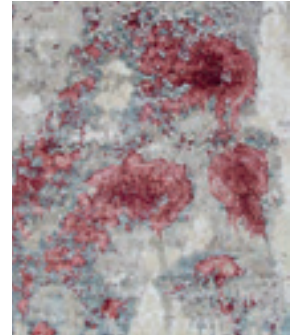

10027 C Gris Rosa / Grey Pink / Grau Rose